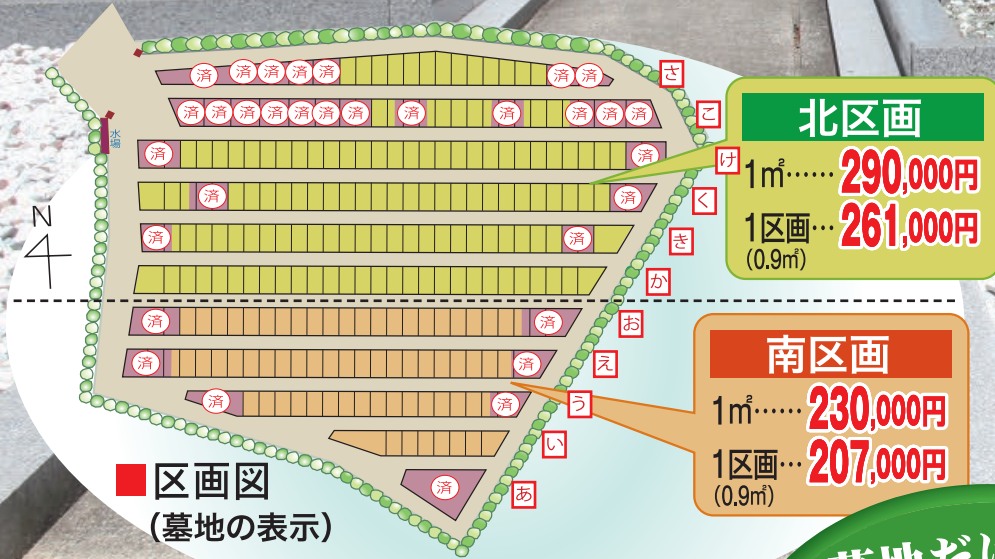

# 墓地・墓石のお得なセット販売

最善選  
お買い得!

墓地 1㎡あたり...

南区画

23万円

北区画

29万円

JR 白市駅から車で10分!